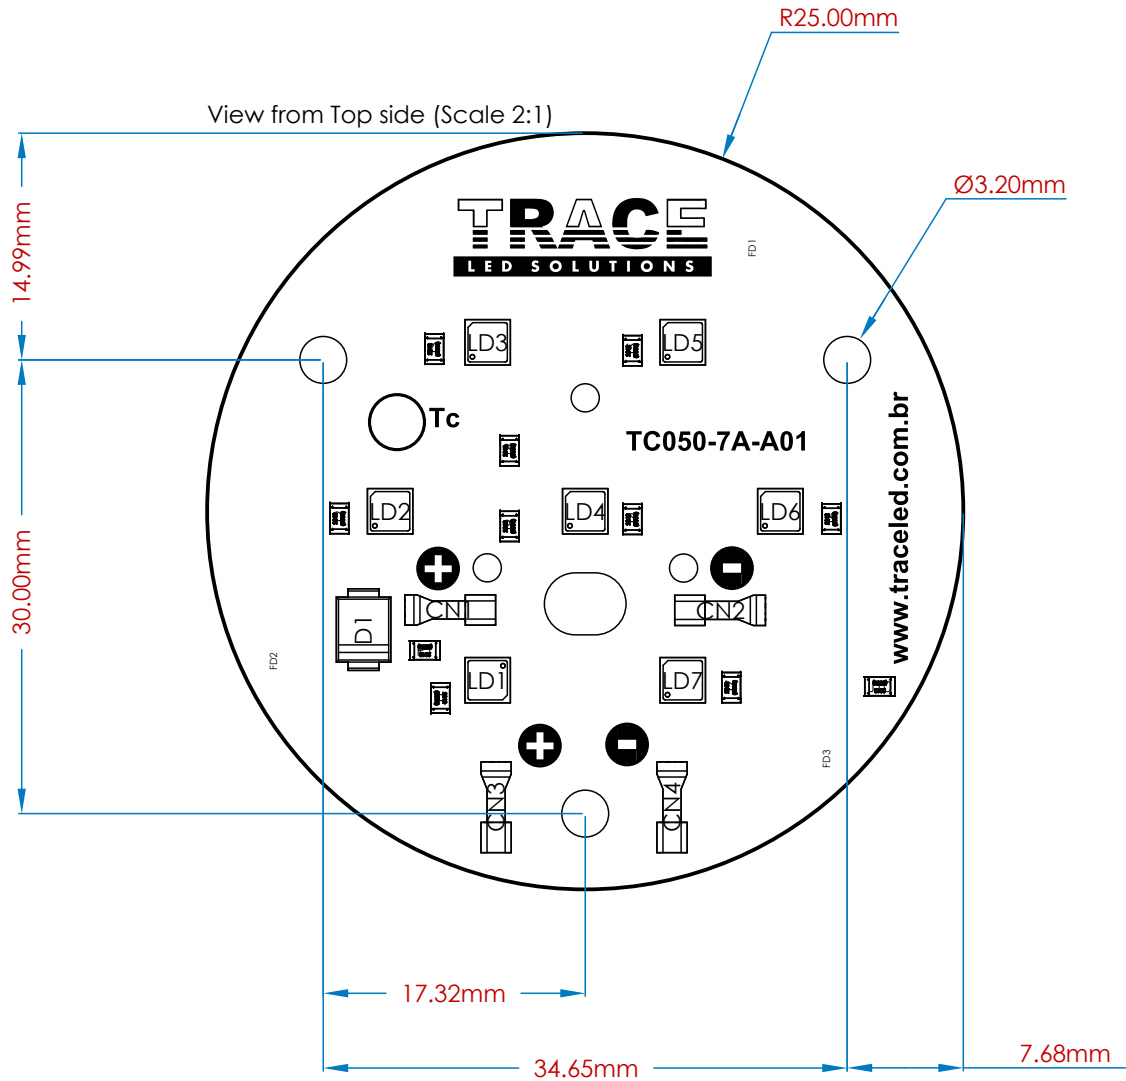

3

3

4

4

5

5

6

6

TRACE
LED SOLUTIONS

TRACE LAYOUT COM. IND. E SERV. LTDA
Rua Santa Leonor, 149
05330-030 - São Paulo / SP - Brasil
+55 (11) 3766-2706
www.tracelayout.com.br

Módulo LED:
TC050-7A-A01

Número do Documento:
ETRL01060

Observações gerais:
Desenho Mecânico

Gerado por:
Marco Antonio

Data:
28/06/17

É vedada a cópia ou distribuição deste documento sem
prévia autorização da Trace Layout Ind. e Com. Ltda

Revisado por:
Marco Antonio

Data:
28/06/17

Escala:
A4

Emissão:
00

Folha: 01 de 01

A

B

C

D