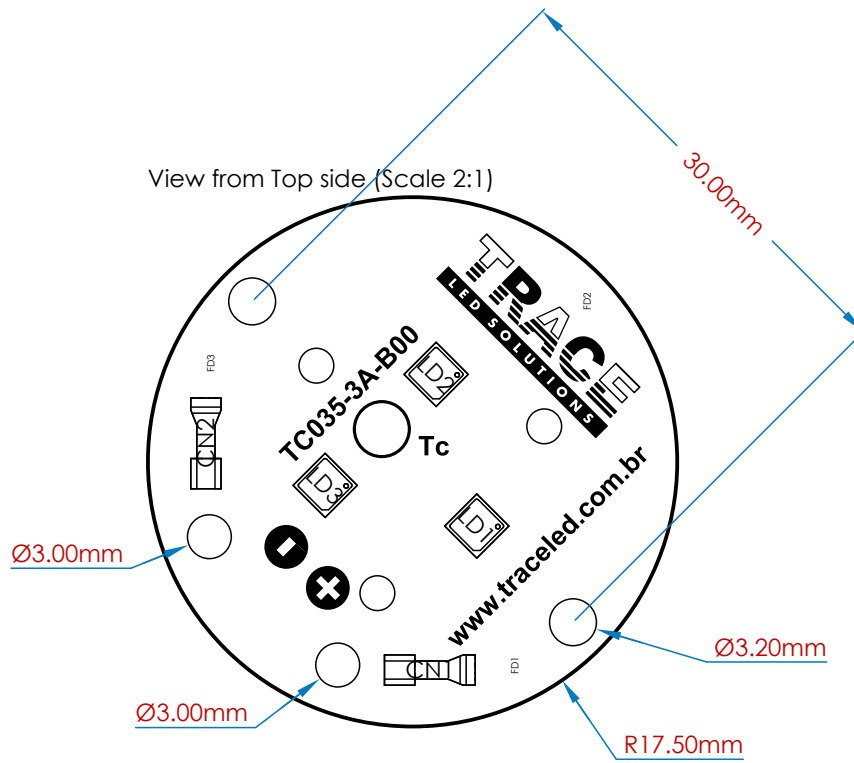

View from Top side (Scale 2:1)

**TRACE**  
LED SOLUTIONS

TRACE LAYOUT COM. IND. E SERV. LTDA  
Rua Santa Leonor, 149  
05330-030 - São Paulo / SP - Brasil  
+55 (11) 3766-2706  
www.tracelayout.com.br

Módulo LED:  
TC035-3A-B00

Número do Documento:  
ETRL01104

Observações gerais:  
Desenho Mecânico

Gerado por:  
Marco Antonio

Data:  
29/06/17

É vedada a cópia ou distribuição deste documento sem  
prévia autorização da Trace Layout Ind. e Com. Ltda