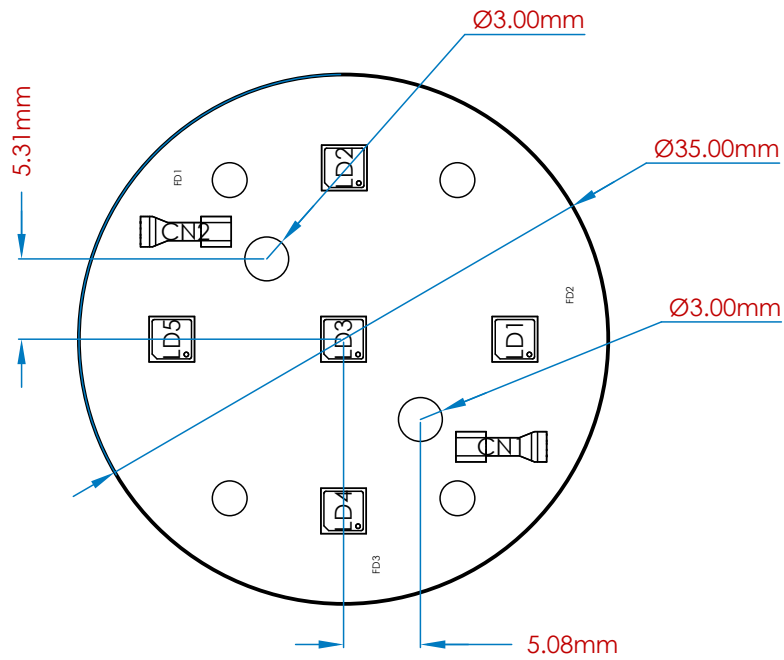

TRACE
LED SOLUTIONS

TRACE LAYOUT COM. IND. E SERV. LTDA
Rua Santa Leonor, 149
05330-030 - São Paulo / SP - Brasil
+55 (11) 3766-2706
www.tracelayout.com.br

Módulo LED:
TC035-5A-A00

Número do Documento:
ETRL01116