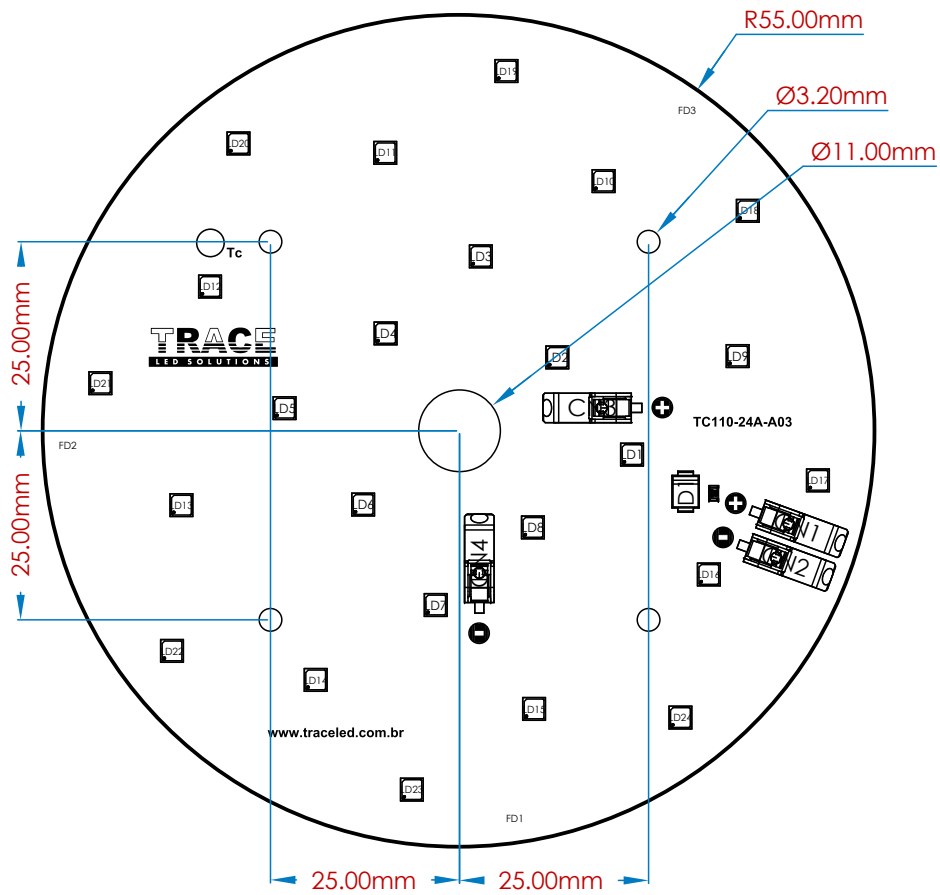

3

3

4

4

5

5

6

6

TRACE
LED SOLUTIONS

TRACE LAYOUT COM. IND. E SERV. LTDA
Rua Santa Leonor, 149
05330-030 - São Paulo / SP - Brasil
+55 (11) 3766-2706
www.tracelayout.com.br

Módulo LED:
TC110-24A-A03

Número do Documento:
ETRL01230

Observações gerais:
Desenho Mecânico

Gerado por:
Marco Antonio

Data:
01/09/17

É vedada a cópia ou distribuição deste documento sem
prévia autorização da Trace Layout Ind. e Com. Ltda

Revisado por:
Marco Antonio

Data:
01/09/17

Escala:
A4

Emissão:
00

Folha: 01 de 01

A

B

C

D