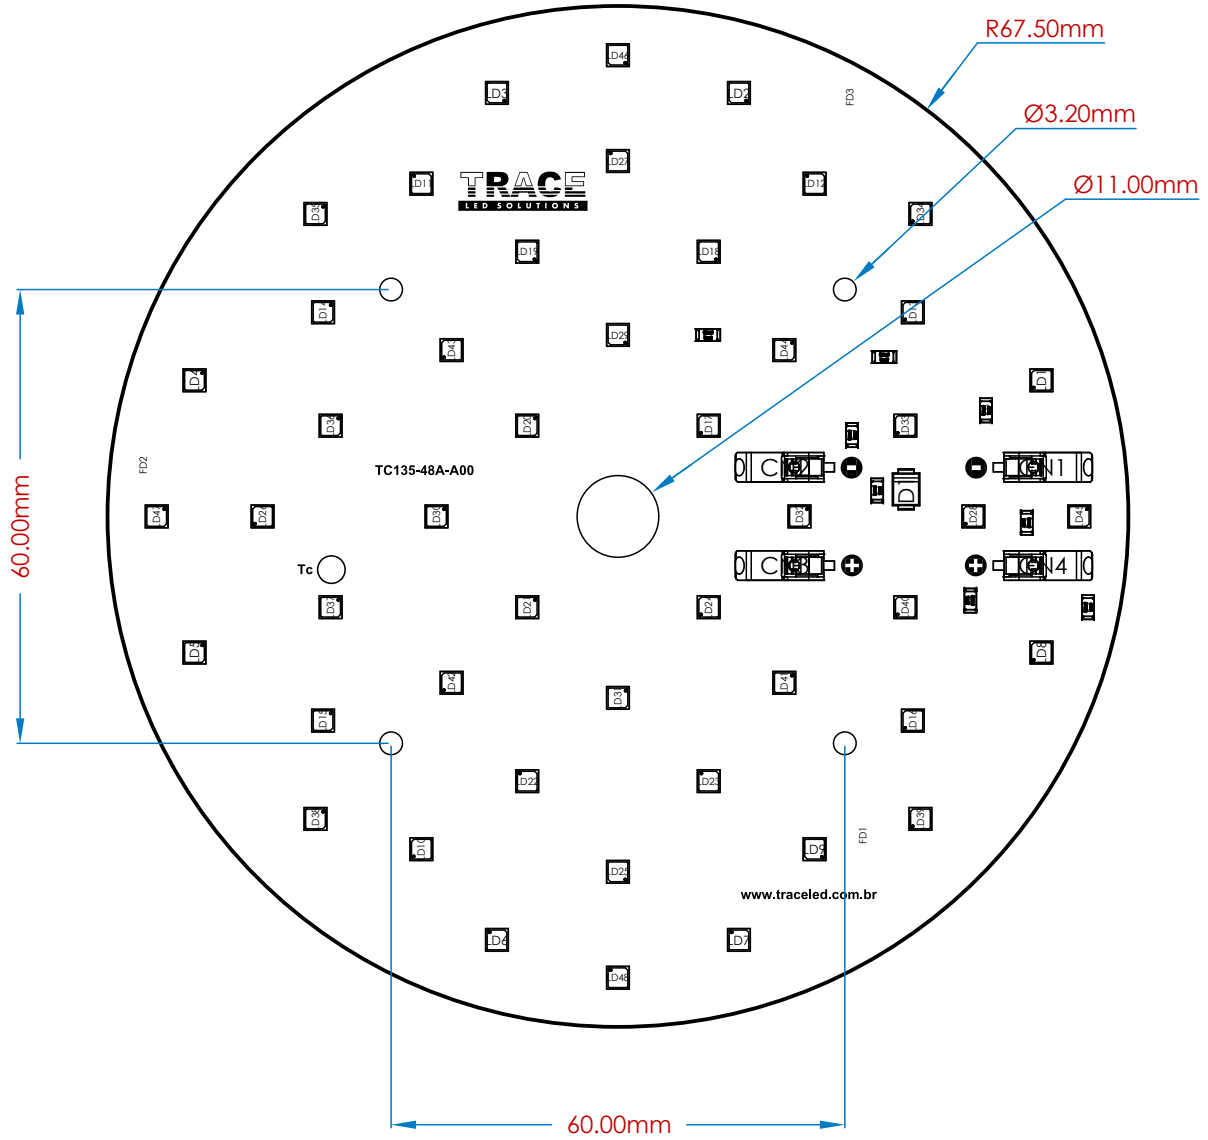

3

3

4

4

5

5

6

6

TRACE
LED SOLUTIONS

TRACE LAYOUT COM. IND. E SERV. LTDA
Rua Santa Leonor, 149
05330-030 - São Paulo / SP - Brasil
+55 (11) 3766-2706
www.tracelayout.com.br

Módulo LED:
TC135-48A-A00

Número do Documento:
ETRL02103

Observações gerais:
Desenho Mecânico

Gerado por:
Marco Antonio

Data:
07/06/18

É vedada a cópia ou distribuição deste documento sem
prévia autorização da Trace Layout Ind. e Com. Ltda

Revisado por:
Marco Antonio

Data:
07/06/18

Escala:
A4

Emissão:
00

Folha: 01 de 01

A

B

C

D