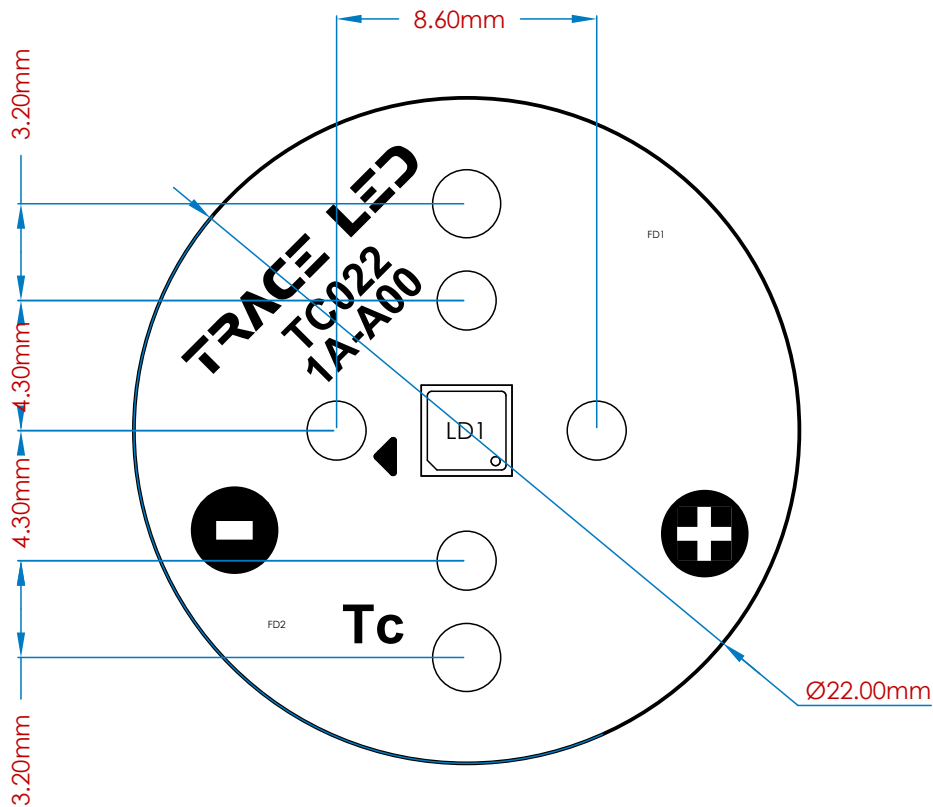

TRACE
LED SOLUTIONS

TRACE LAYOUT COM. IND. E SERV. LTDA
Rua Santa Leonor, 149
05330-030 - São Paulo / SP - Brasil
+55 (11) 3766-2706
www.tracelayout.com.br

Módulo LED:
TC022-1A-A00

Número do Documento:
ETRL04671