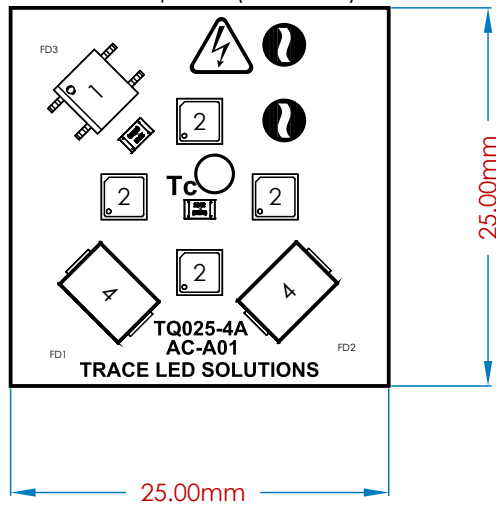

View from Top side (Scale 2:1)

**TRACE**  
LED SOLUTIONS

TRACE LAYOUT COM. IND. E SERV. LTDA  
Rua Santa Leonor, 149  
05330-030 - São Paulo / SP - Brasil  
+55 (11) 3766-2706  
www.tracelayout.com.br

Módulo LED:  
TQ025-4A-AC-A01

Número do Documento:  
ETRL01308

Observações gerais:  
Desenho Mecânico

Gerado por:  
Marco Antonio

Data:  
08/11/17

É vedada a cópia ou distribuição deste documento sem  
prévia autorização da Trace Layout Ind. e Com. Ltda