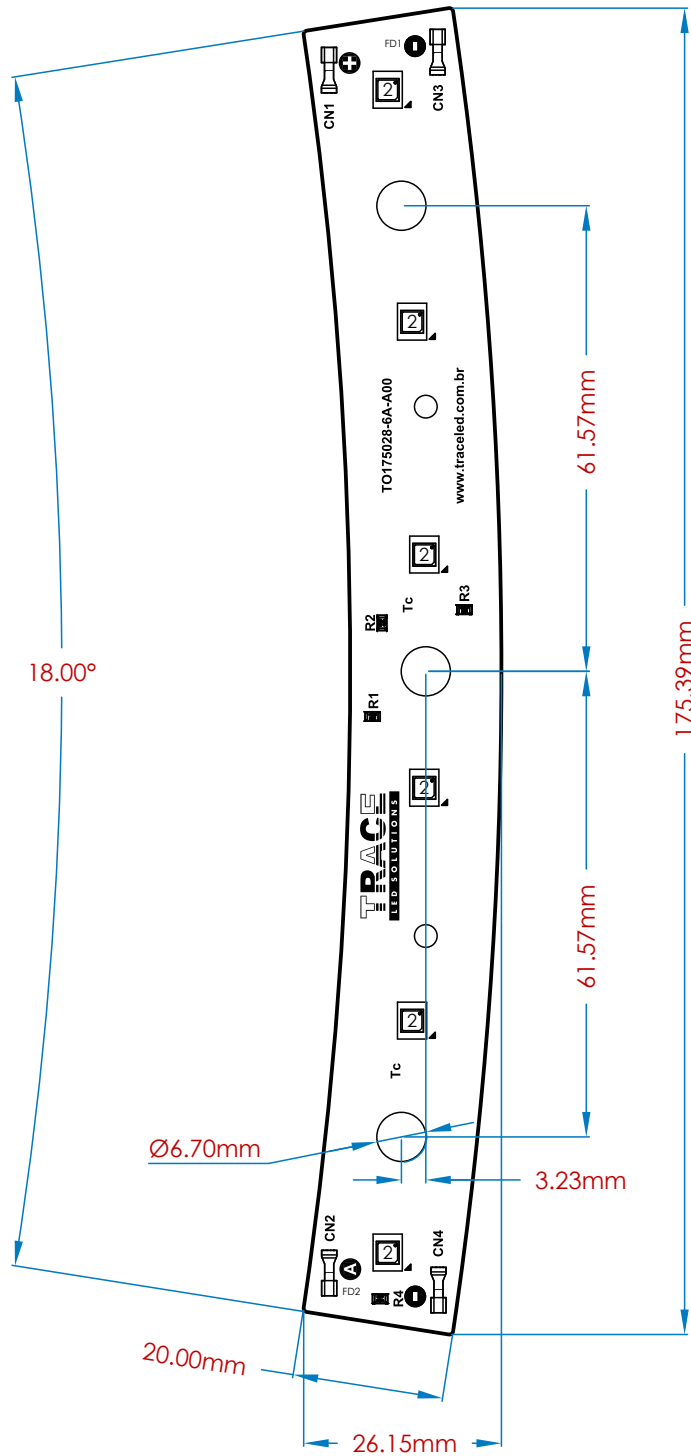

3

3

4

4

5

5

6

6

TRACE LAYOUT COM. IND. E SERV. LTDA  
Rua Santa Leonor, 149  
05330-030 - São Paulo / SP - Brasil  
+55 (11) 3766-2706  
www.tracelayout.com.br

Módulo LED:  
TO175028-6A-A00

Número do Documento:  
ETRL04678

Data:

07/12/21

Escala:  
A4

Emissão:

00

Folha: 01 de 01

A

B