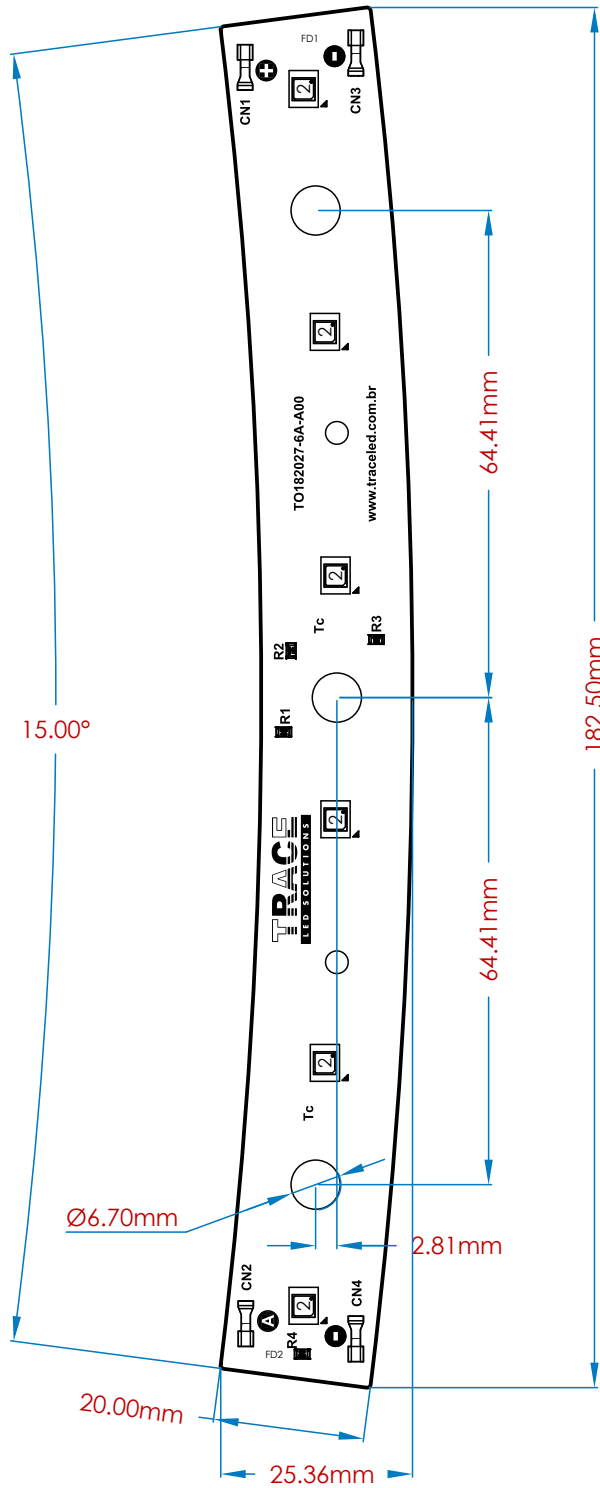

3

3

4

4

5

5

TRACE LAYOUT COM. IND. E SERV. LTDA  
Rua Santa Leonor, 149  
05330-030 - São Paulo / SP - Brasil  
+55 (11) 3766-2706  
www.tracelayout.com.br

Módulo LED:  
TO182027-6A-A00

Número do Documento:  
ETRL04679

Observações gerais:

Gerado por:

Marco Antonio

Data:

07/12/21

É vedada a cópia ou distribuição deste documento sem  
prévia autorização da Trace Layout Ind. e Com. Ltda

Revisado por:

Marco Antonio

Data:

07/12/21

Escala:

A4

Emissão:

00

Folha: 01 de 01