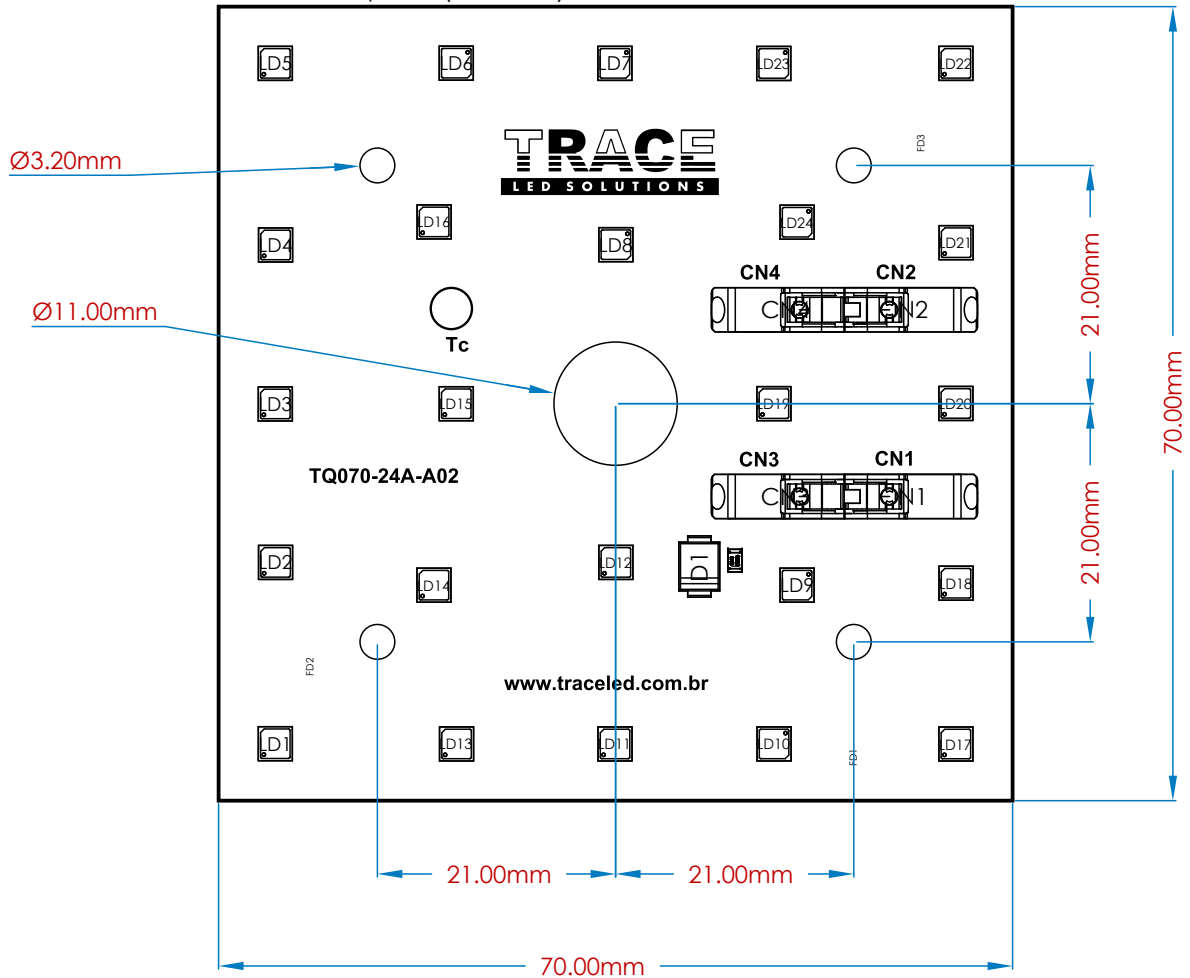

3

3

4

4

5

5

6

6

View from Top side (Scale 3:2)

TRACE
LED SOLUTIONS

TRACE LAYOUT COM. IND. E SERV. LTDA
Rua Santa Leonor, 149
05330-030 - São Paulo / SP - Brasil
+55 (11) 3766-2706
www.tracelayout.com.br

Módulo LED:
TQ070-24A-A02

Número do Documento:
ETRL01127

Observações gerais:
Desenho Mecânico

Gerado por:
Marco Antonio

Data:
30/06/17

É vedada a cópia ou distribuição deste documento sem
prévia autorização da Trace Layout Ind. e Com. Ltda