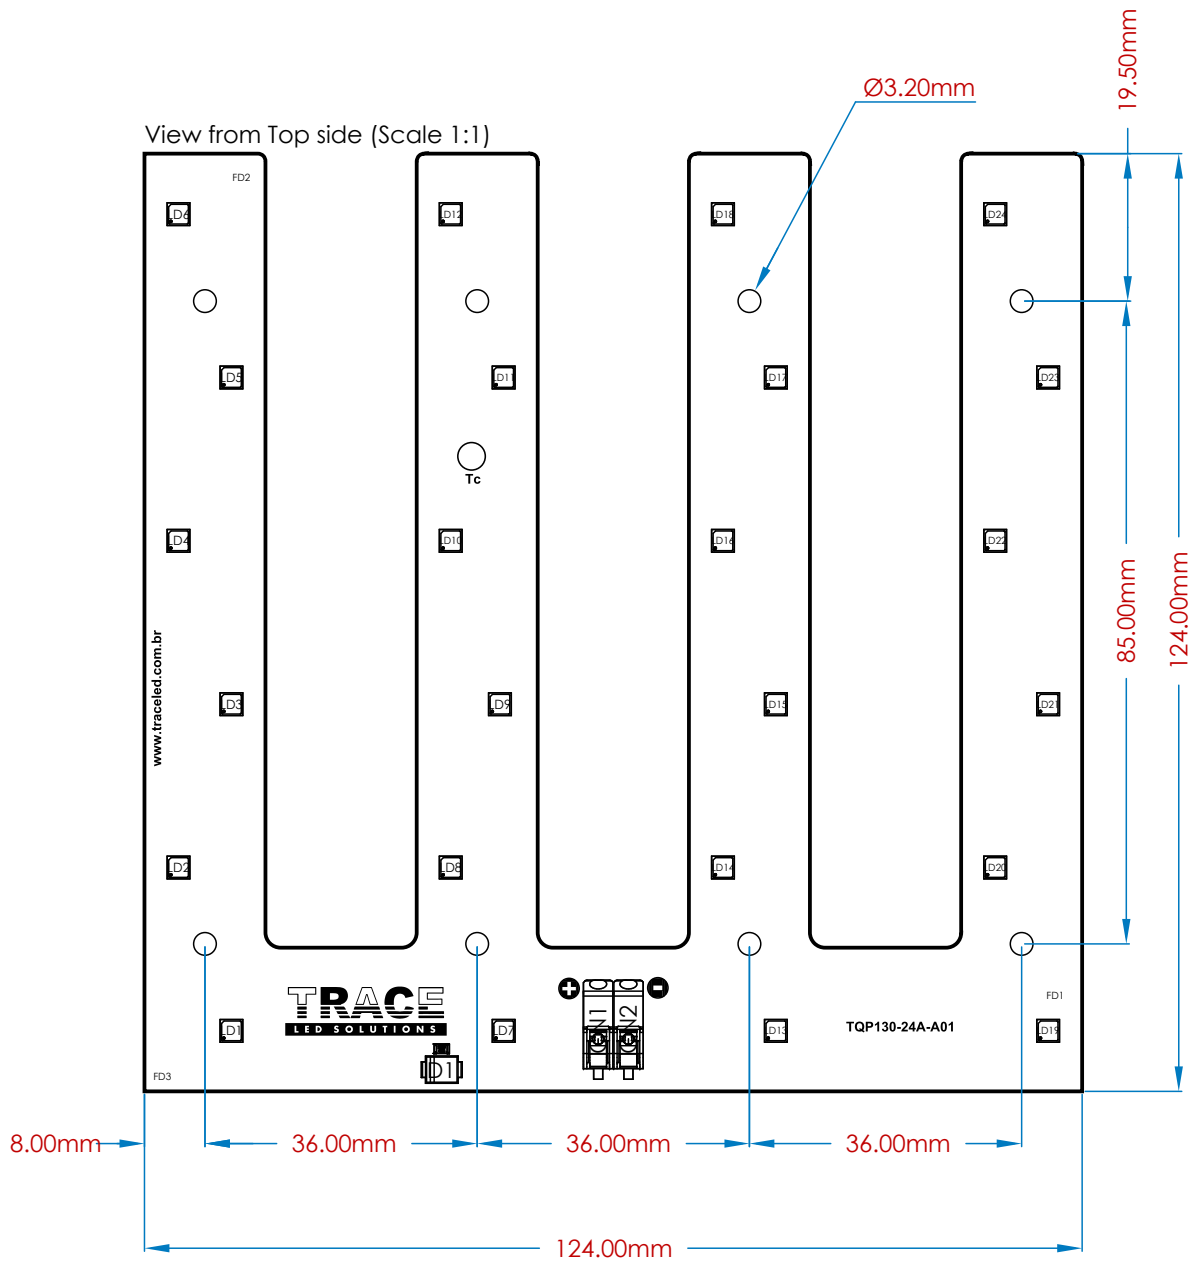

3

3

4

4

5

5

View from Top side (Scale 1:1)

6

6

TRACE LAYOUT COM. IND. E SERV. LTDA
 Rua Santa Leonor, 149
 05330-030 - São Paulo / SP - Brasil
 +55 (11) 3766-2706
 www.tracelayout.com.br

Módulo LED:
 TQP130-24A-A01

Número do Documento:
 ETRL01179

Observações gerais:
 Desenho Mecânico

Gerado por:
 Marco Antonio

Data:
 14/07/17

É vedada a cópia ou distribuição deste documento sem
 prévia autorização da Trace Layout Ind. e Com. Ltda

Revisado por:
 Marco Antonio

Data:
 14/07/17

Escala:
 A4