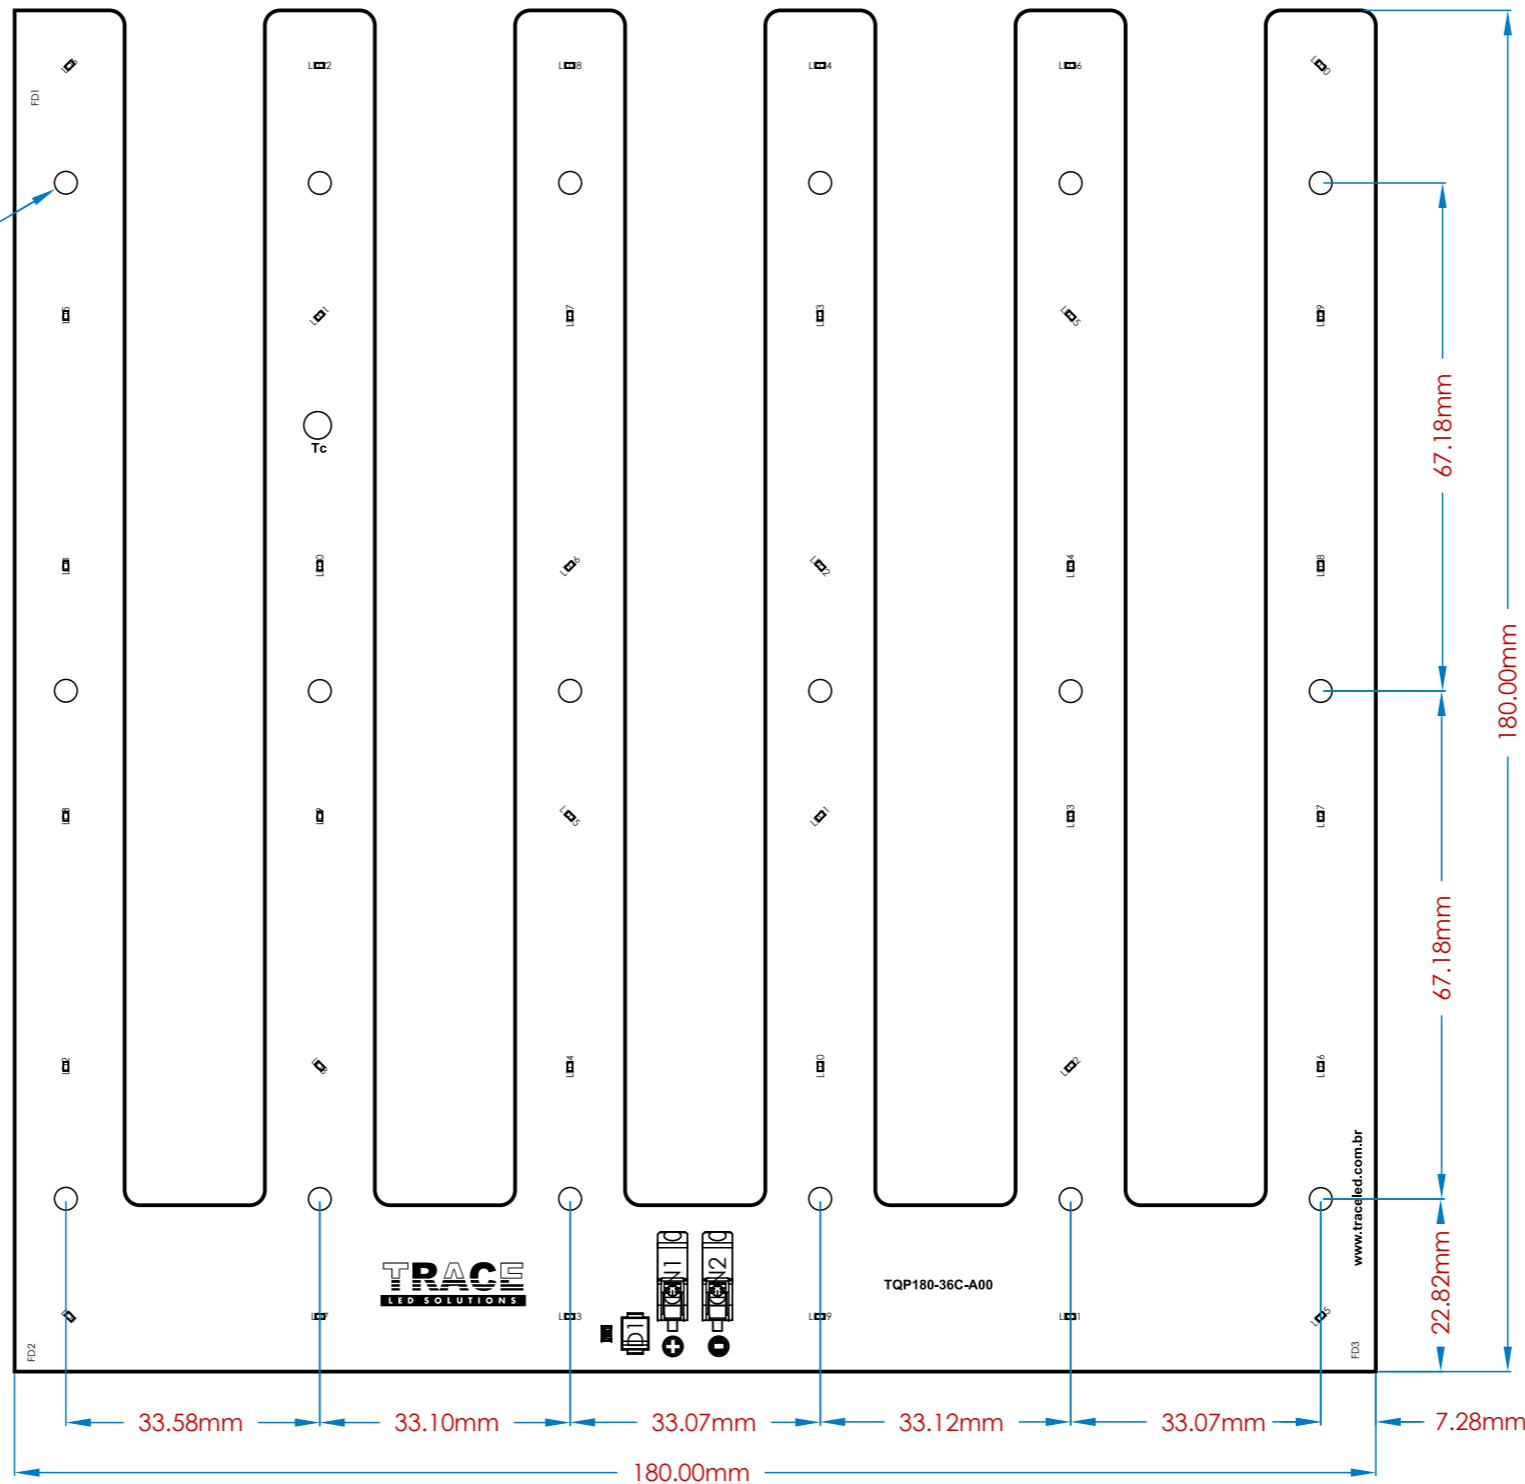

1

2

3

4

5

6

Ø3.20mm

TRACE
LED SOLUTIONS

TQP180-36C-A00

www.tracled.com.br

TRACE
LED SOLUTIONS

TRACE LAYOUT COM. IND. E SERV. LTDA
Rua Santa Leonor, 149
05330-030 - São Paulo / SP - Brasil
+55 (11) 3766-2706
www.tracelayout.com.br

Módulo LED:
TQP180-36C-A00

Número do Documento:
ETRL02056

Observações gerais:
Desenho Mecânico

Gerado por:
Marco Antonio

Data:
23/05/18

É vedada a cópia ou distribuição deste documento sem
prévia autorização da Trace Layout Ind. e Com. Ltda

4

5

6