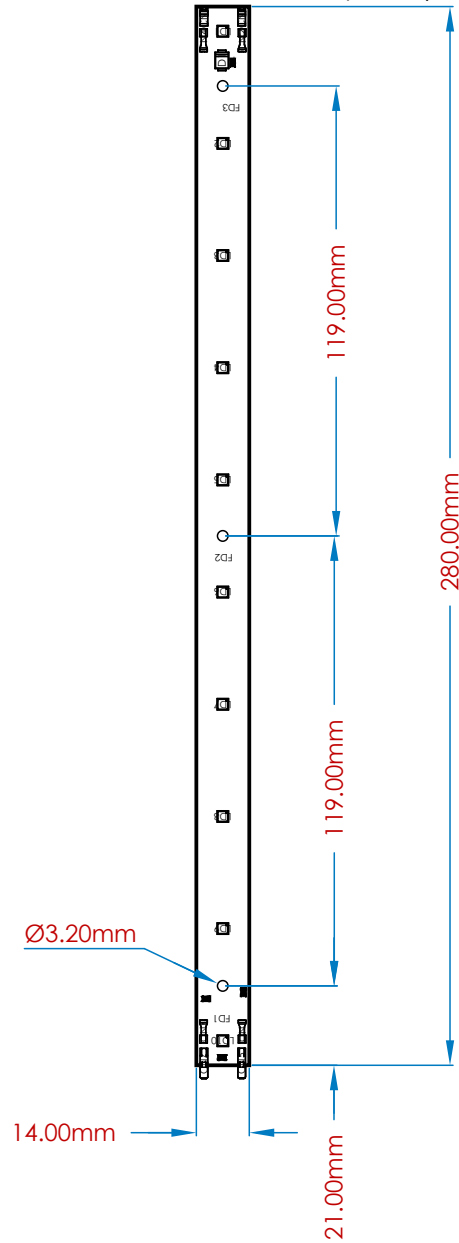

3

3

4

4

5

5

View from Top side (Scale 1:2)

6

6

**TRACE**  
LED SOLUTIONS

TRACE LAYOUT COM. IND. E SERV. LTDA  
Rua Santa Leonor, 149  
05330-030 - São Paulo / SP - Brasil  
+55 (11) 3766-2706  
www.tracelayout.com.br

Módulo LED:  
TR280014-10A-A01

Número do Documento:  
ETRL01198

Observações gerais:  
Desenho Mecânico

Gerado por:  
Marco Antonio

Data:  
20/07/17

É vedada a cópia ou distribuição deste documento sem  
prévia autorização da Trace Layout Ind. e Com. Ltda

Revisado por:  
Marco Antonio

Data:  
20/07/17

Escala:  
**A4**

Emissão:  
00

Folha: 01 de 01

A

B

C

D