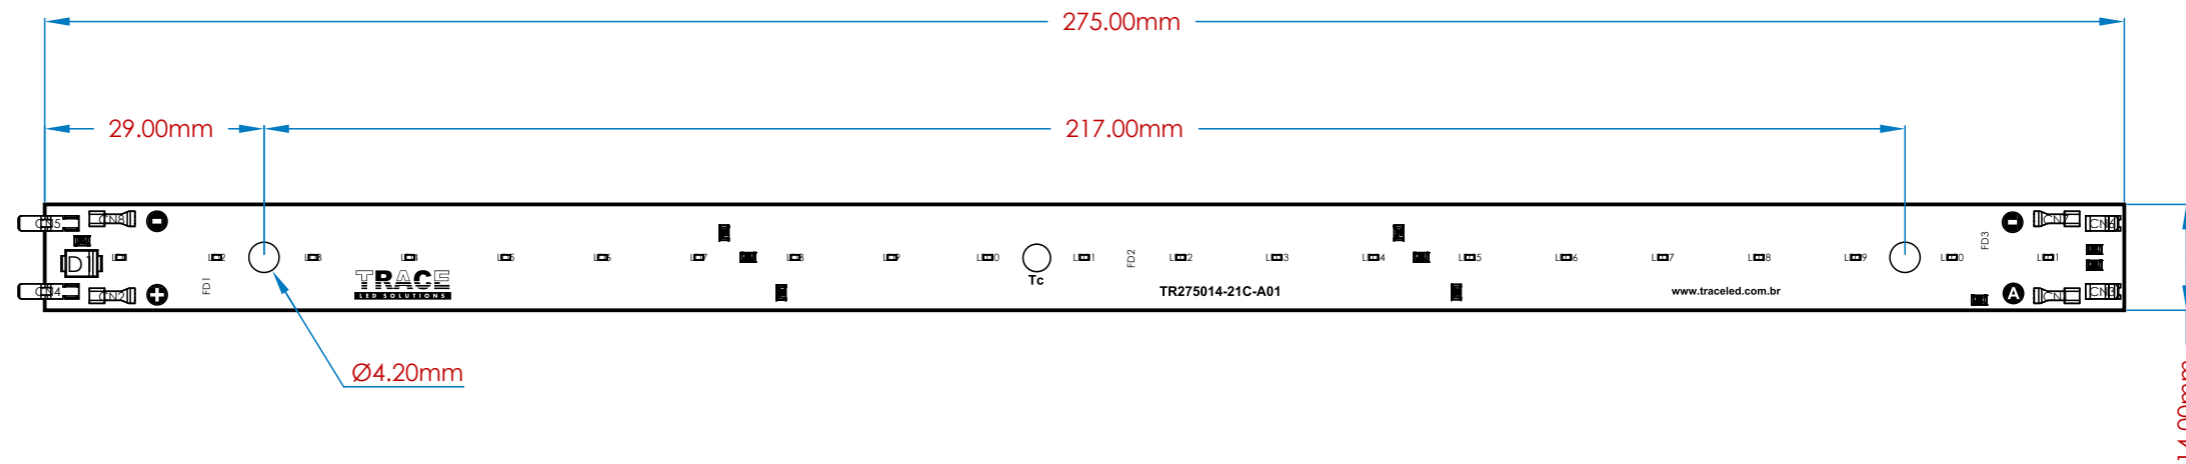

5

5

6

6

TRACE
LED SOLUTIONS

TRACE LAYOUT COM. IND. E SERV. LTDA
Rua Santa Leonor, 149
05330-030 - São Paulo / SP - Brasil
+55 (11) 3766-2706
www.tracelayout.com.br

Módulo LED: TR275014-21C-A01		Número do Documento: ETRL01374	
Observações gerais:			
Gerado por: Marco Antonio	Data: 01/02/18	É vedada a cópia ou distribuição deste documento sem prévia autorização da Trace Layout Ind. e Com. Ltda	
Revisado por: Marco Antonio	Data: 01/02/18	Escala: A3	Emissão: Folha:00 de 00