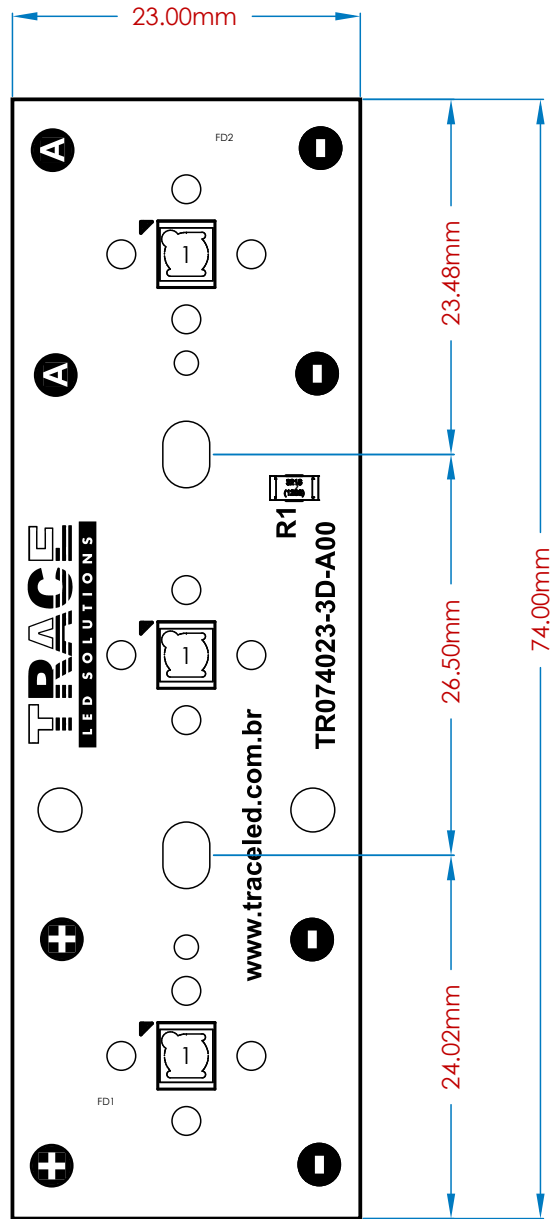

3

3

4

4

5

5

6

6

TRACE LAYOUT COM. IND. E SERV. LTDA
Rua Santa Leonor, 149
05330-030 - São Paulo / SP - Brasil
+55 (11) 3766-2706
www.tracelayout.com.br

Módulo LED: TR074023-3D-A00

Número do Documento:
ETRL04532

Observações gerais:

Gerado por:
Marco Antonio

Data:
11/10/21

É vedada a cópia ou distribuição deste documento sem
prévia autorização da Trace Layout Ind. e Com. Ltda

Revisado por:
Marco Antonio

Data:
11/10/21

Escala:
A4

Emissão:
00