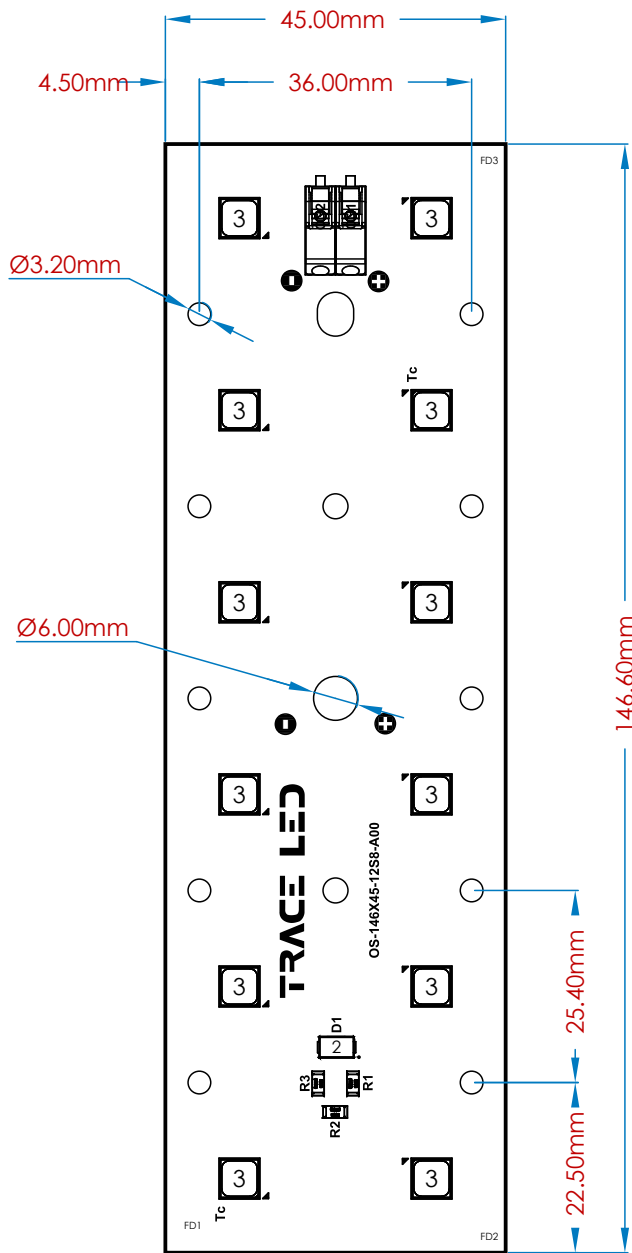

3

3

4

4

5

5

6

6

TRACE LED

TRACE LED SOLUTIONS
Rua Santa Leonor, 149
05330-030 - São Paulo / SP - Brasil
+55 (11) 3766-2706
www.traceled.com.br

Módulo LED:
OS-146X45-12S8-A00

Número do Documento:
ETRL11954

Observações gerais:

Gerado por:
Marco Antonio

Data:
05/06/24

É vedada a cópia ou distribuição deste documento sem
prévia autorização da Trace Layout Ind. e Com. Ltda

Revisado por:
Marco Antonio

Data:
05/06/24

Escala:
A4

Revisão:
00