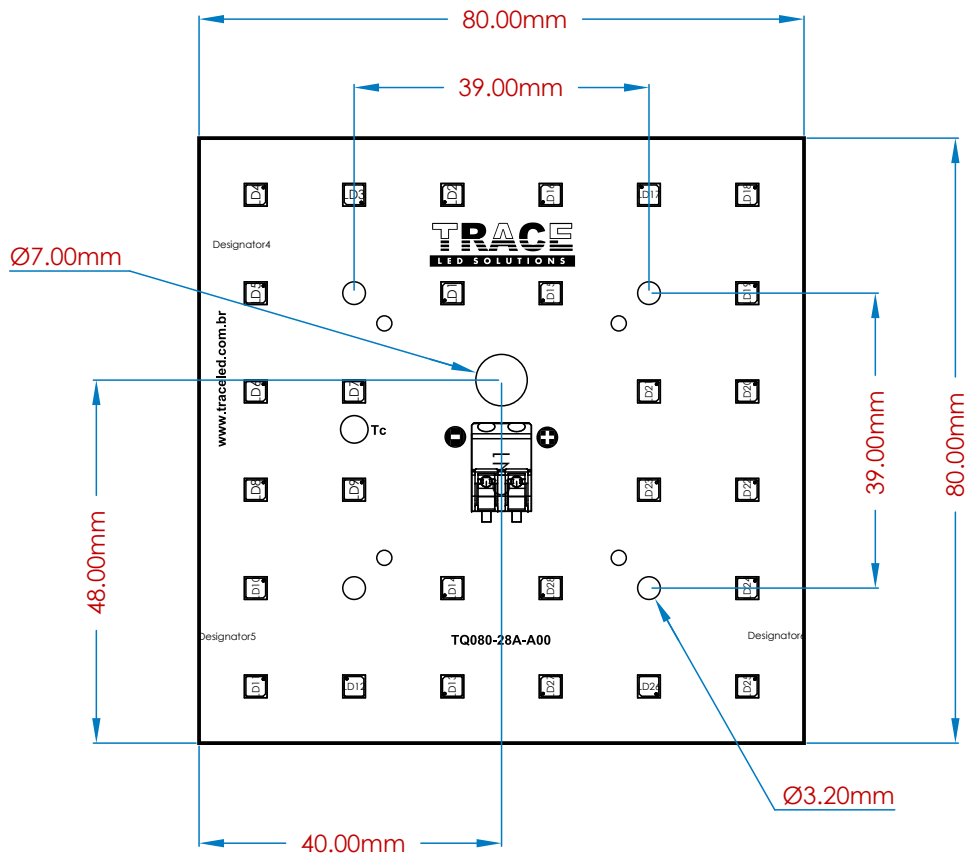

3

3

4

4

5

5

6

6

TRACE
LED SOLUTIONS

TRACE LAYOUT COM. IND. E SERV. LTDA
Rua Santa Leonor, 149
05330-030 - São Paulo / SP - Brasil
+55 (11) 3766-2706
www.tracelayout.com.br

Módulo LED:
TQ080-28A-A00

Número do Documento:
ETRL02083