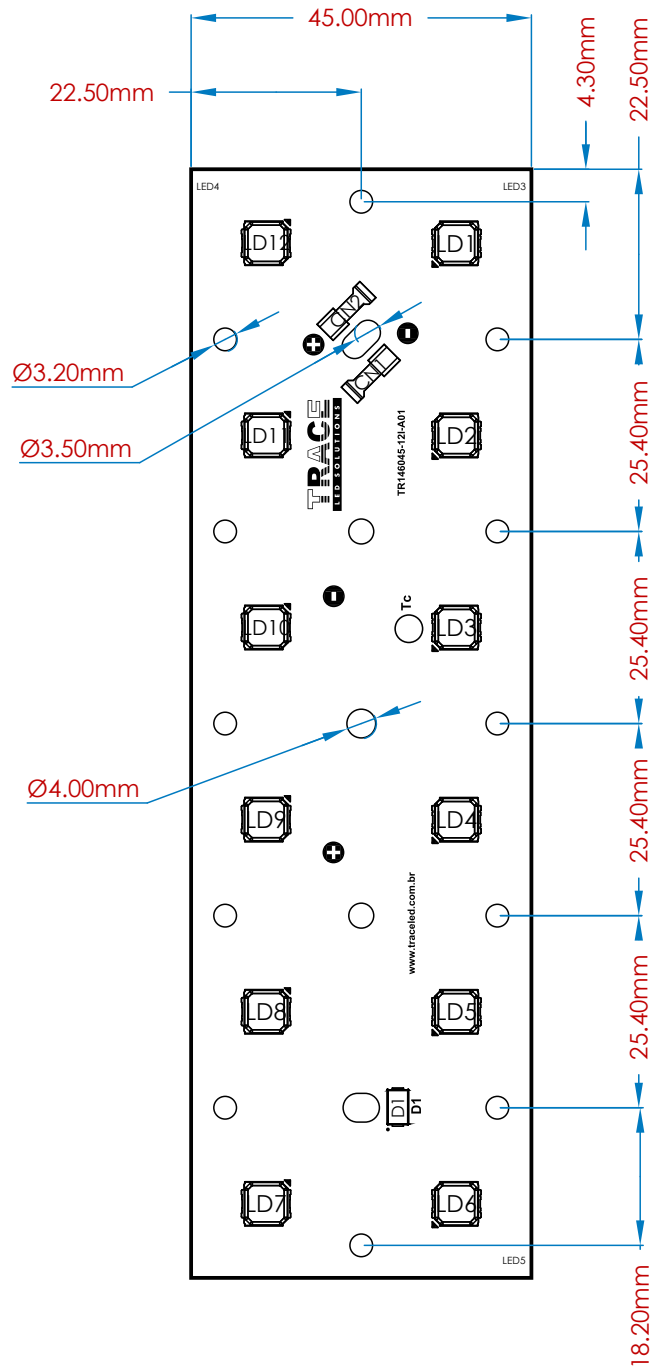

A

B

C

D

1

1

2

2

3

3

4

4

5

5

TRACE
LED SOLUTIONS

TRACE LAYOUT COM. IND. E SERV. LTDA
Rua Santa Leonor, 149
05330-030 - São Paulo / SP - Brasil
+55 (11) 3766-2706
www.tracelayout.com.br

Módulo LED:
TR146045-12I-A01

Número do Documento:
ETRL04207

Observações gerais:
Desenho Mecânico

Gerado por:
Marco Antonio

Data:
10/12/20

É vedada a cópia ou distribuição deste documento sem
prévia autorização da Trace Layout Ind. e Com. Ltda

Revisado por:
Marco Antonio

Data:
10/12/20

Escala:
A4

Emissão:
00

Folha: 01 de 01

6

6

A