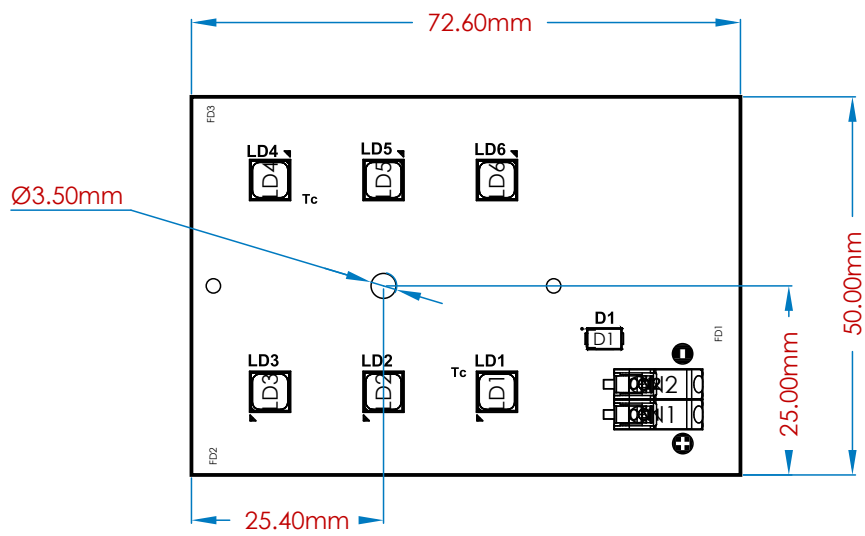

TRACE LED

TRACE LED SOLUTIONS
Rua Santa Leonor, 149
05330-030 - São Paulo / SP - Brasil
+55 (11) 3766-2706
www.traceled.com.br

Módulo LED:
OS-72X50-6S8-R00

Número do Documento:
ETRL07462

Observações gerais: