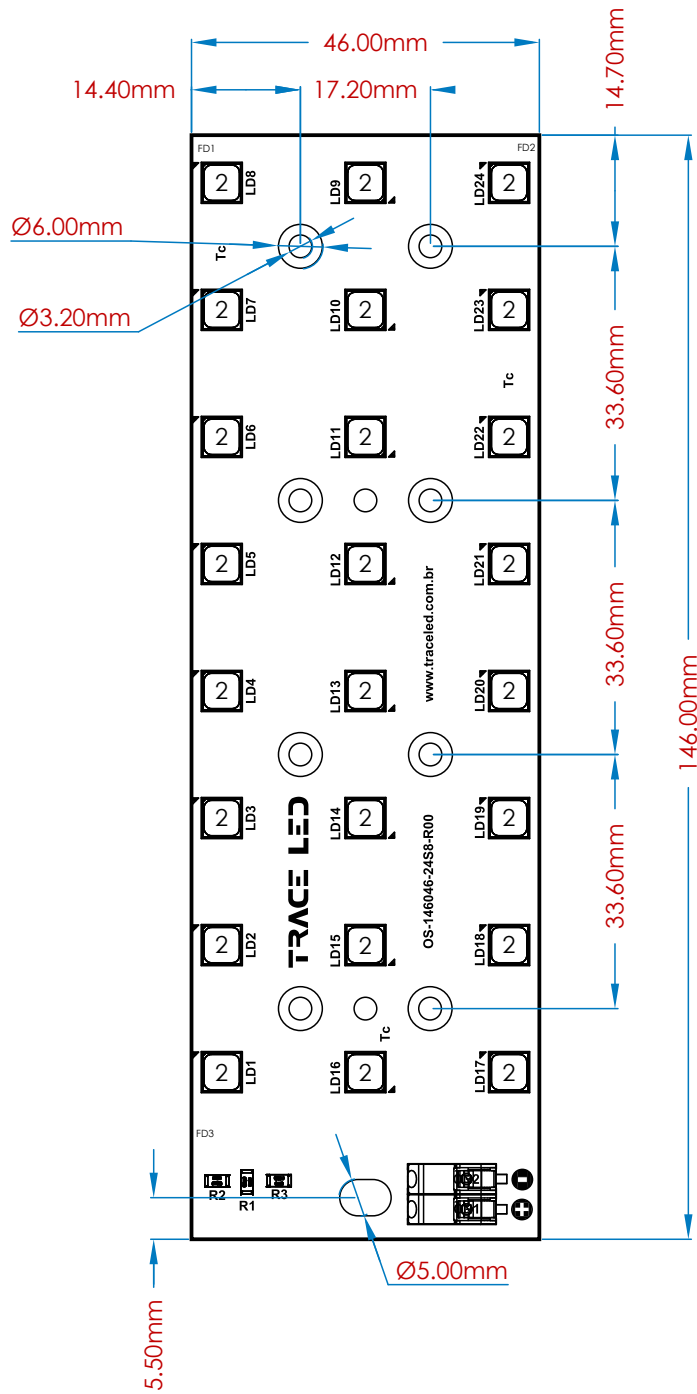

3

3

4

4

5

5

6

6

TRACE LED

TRACE LED SOLUTIONS
Rua Santa Leonor, 149
05330-030 - São Paulo / SP - Brasil
+55 (11) 3766-2706
www.traceled.com.br

Módulo LED:
OS-146X46-24S8-R00

Número do Documento:
ETRL11905

Observações gerais:

Gerado por:
Marco Antonio

Data:
31/05/24

É vedada a cópia ou distribuição deste documento sem
prévia autorização da Trace Layout Ind. e Com. Ltda

Revisado por:
Marco Antonio

Data:
31/05/24

Escala:
A4

Revisão:
00