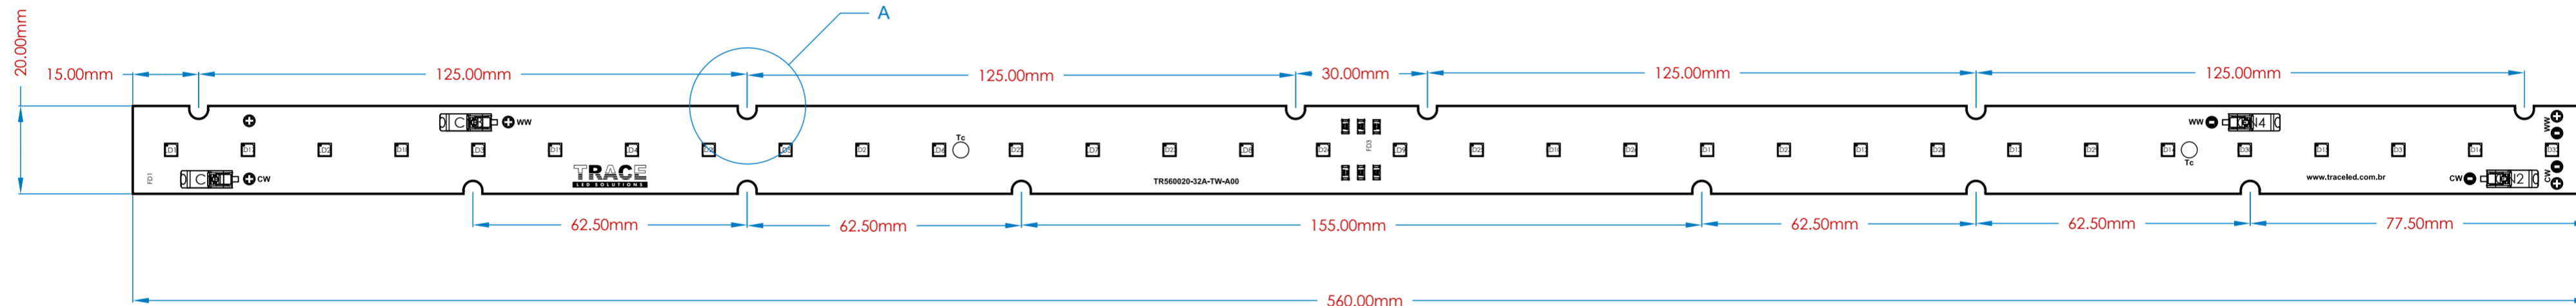

5

6

7

8

DETAIL A (Scale 2:1)

<p>TRACE LAYOUT COM. IND. E SERV. LTDA Rua Santa Leonor, 149 05330-030 - São Paulo / SP - Brasil +55 (11) 3766-2706 www.tracelayout.com.br</p>	Módulo LED: TR560020-32A-TW-A00		Número do Documento: ETRL02113	
	Observações gerais: Desenho Mecânico			
	Gerado por: Marco Antonio	Data: 25/06/18	É vedada a cópia ou distribuição deste documento sem prévia autorização da Trace Layout Ind. e Com. Ltda	
Revisado por: Marco Antonio	Data: 25/06/18	Escala: A2	Emissão: 00	Folha: 01 de 01