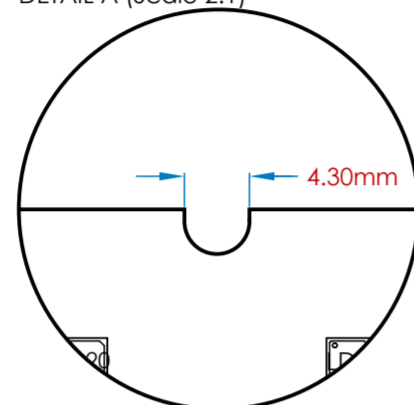

5

6

7

8

DETAIL A (Scale 2:1)

<p>TRACE LAYOUT COM. IND. E SERV. LTDA Rua Santa Leonor, 149 05330-030 - São Paulo / SP - Brasil +55 (11) 3766-2706 www.tracelayout.com.br</p>	Módulo LED: TR560020-32A-TW-A00		Número do Documento: ETRL02113	
	Observações gerais: Desenho Mecânico			
	Gerado por: Marco Antonio	Data: 25/06/18	É vedada a cópia ou distribuição deste documento sem prévia autorização da Trace Layout Ind. e Com. Ltda	
Revisado por: Marco Antonio	Data: 25/06/18	Escala: A2	Emissão: 00	Folha: 01 de 01