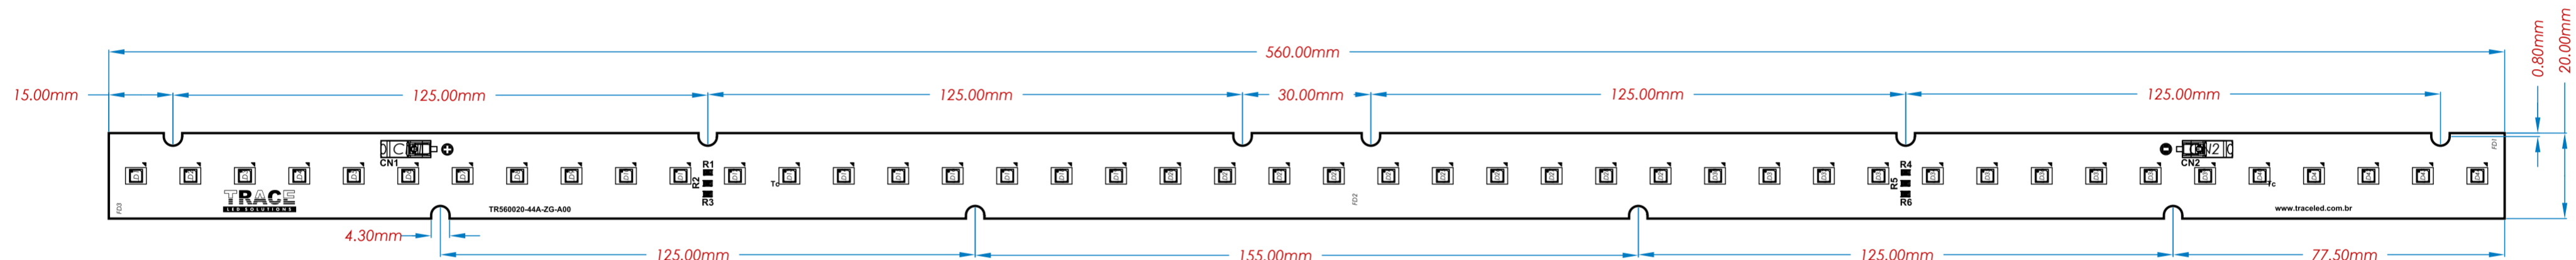

5

6

7

8

 <p>TRACE LAYOUT COM. IND. E SERV. LTDA Rua Santa Leonor, 149 05330-030 - São Paulo / SP - Brasil +55 (11) 3766-2706 www.tracelayout.com.br</p>	Módulo LED: TR560020-44A-ZG-A00		Número do Documento: ETRL04040	
	Observações gerais: Desenho Mecânico			
	Gerado por: Marco Antonio	Data: 01/10/20	É vedada a cópia ou distribuição deste documento sem prévia autorização da Trace Layout Ind. e Com. Ltda	
	Revisado por: Marco Antonio	Data: 01/10/20	Escala: A2	Emissão: 00
		Folha: 01 de 01		