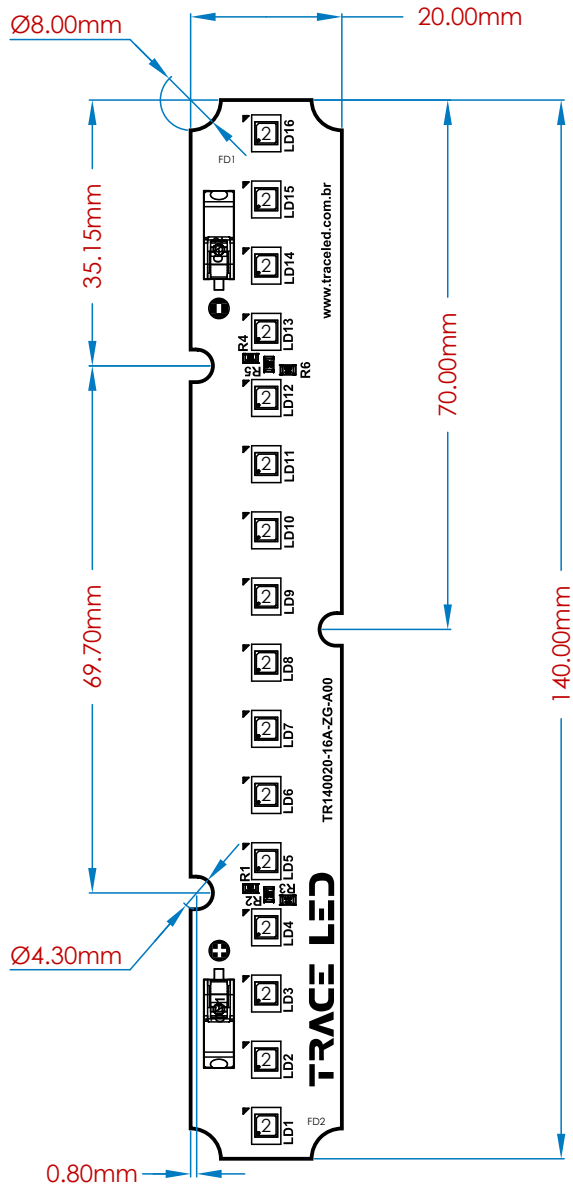

3

3

4

4

5

5

6

6

TRACE LED

TRACE LED SOLUTIONS
Rua Santa Leonor, 149
05330-030 - São Paulo / SP - Brasil
+55 (11) 3766-2706
www.traceled.com.br

Módulo LED:
TR140020-16A-ZG-A00

Número do Documento:
ETRL12487

Observações gerais:

Gerado por:
Marco Antonio

Data:
24/09/24

É vedada a cópia ou distribuição deste documento sem
prévia autorização da Trace Layout Ind. e Com. Ltda

Revisado por:
Marco Antonio

Data:
24/09/24

Escala:
A4

Revisão:
00