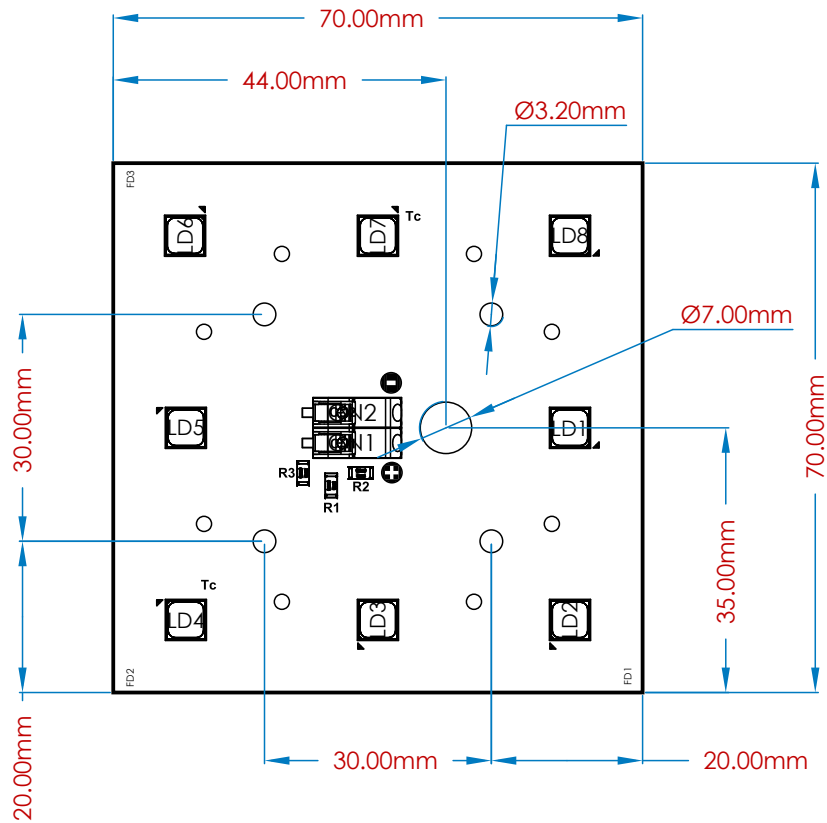

**TRACE**  
LED SOLUTIONS

TRACE LAYOUT COM. IND. E SERV. LTDA  
Rua Santa Leonor, 149  
05330-030 - São Paulo / SP - Brasil  
+55 (11) 3766-2706  
www.tracelayout.com.br

Módulo LED:  
OS-70X70-8S8-R00

Número do Documento:  
ETRL04788